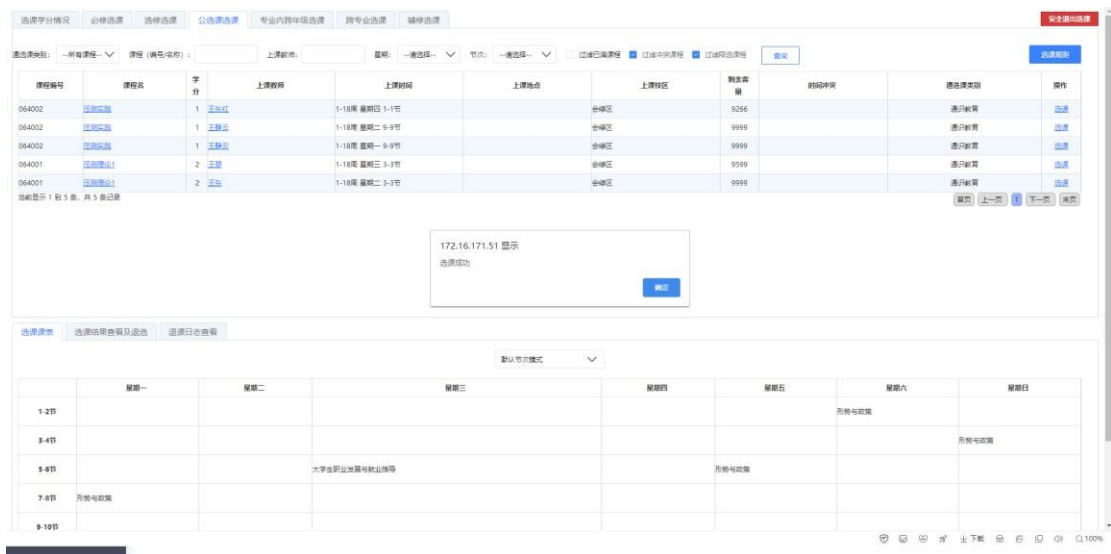

## 二、选课

1、登录后，在界面右上方的菜单栏中点击学生选课中心（或依次点击培养方案-选课管理-学生选课中心）。进入后点击对应学期的选课活动右侧的“进入选课”功能，进入到选课活动页面。

2、进入选课活动界面。点击“进入选课”，可根据菜单栏进入相应课程的选课。上方显示选课的相关信息，下方显示“选课课表”、“选课结果查看及退选”、“退选日志查看”。

3、找到自己要选择的课程，“剩余容量”不为 0 时，点击“选课”，会弹出“选课成功”的提示框。可以在上方过滤条件栏内按条件输入后查询相应课程及任课教师。点击对应课程右侧的“选课”按钮并确认后，会弹出选课成功或失败提示。

### 三、查看选课日志

1、选课成功后，可以在课表中查看是否增加了新选的课程，也可以在“选课日志”中查看。确保选课无误后，点击右上角的红色“安全退出选课”，即可关闭页面。

课程编号	课程名	学分	上课教师	上课时间	上课地点	上课校区	剩余容量	选课冲突	选课类型	操作
064002	江语云	1	王东斌	1-18周 星期四 1-1节		会校区	9266		通识教育	退选
064002	江语云	1	王静云	1-18周 星期二 9-9节		会校区	9999		通识教育	退选
064002	江语云	1	王静云	1-18周 星期二 9-9节		会校区	9999		通识教育	退选
064001	江语云1	2	王慧	1-18周 星期三 3-3节		会校区	9999		通识教育	退选
064001	江语云1	2	王东	1-18周 星期三 3-3节		会校区	9999		通识教育	退选