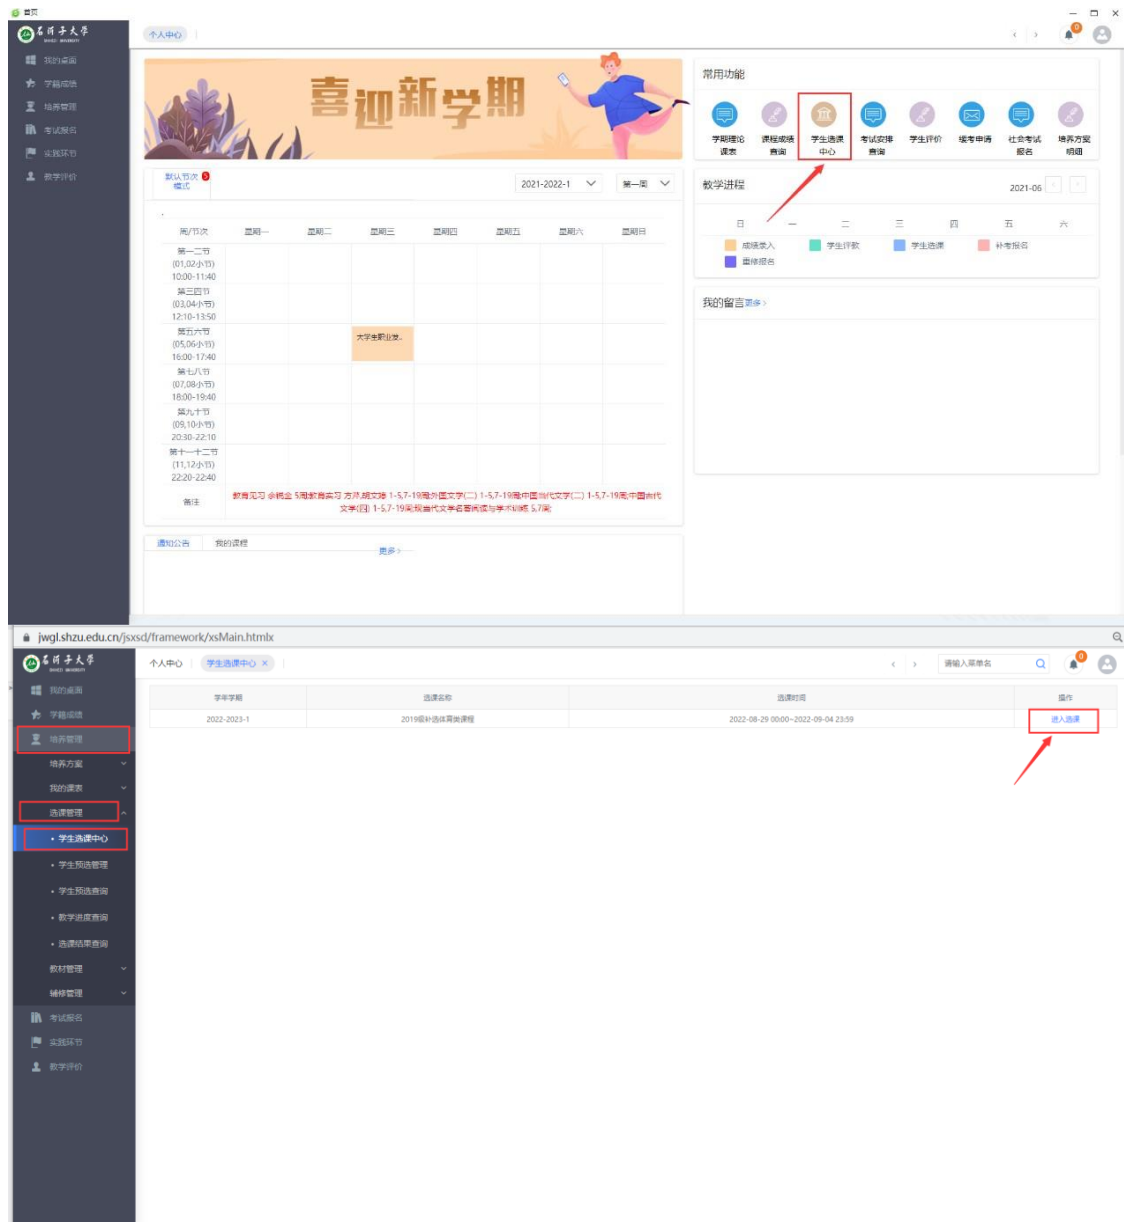

# 石河子大学学生选课操作手册

本次学生选课推荐使用 Google Chrome 浏览器或 360 急速浏览器，以免选课时出现加载缓慢等意外情况。

## 一、登录

在电脑或者手机浏览器中搜索石河子大学教务系统网址：

<https://jwgl.shzu.edu.cn> 登录。账号是学号，初始密码为身份证后六位，若修改了密码，就用自己修改的新密码进行登录，忘记密码后直接点击右下方“忘记密码”进行重置，其他问题可通过左侧框中联系电话咨询相关老师。

## 二、选课

1、登录后，在界面右上方的菜单栏中点击学生选课中心（或依次点击培养方案-选课管理-学生选课中心）。进入后点击对应学期的选课活动右侧的“进入选课”功能，进入到选课活动页面。

2、进入选课活动界面。点击“进入选课”，可根据菜单栏进入相应课程的选课。上方显示选课的相关信息，下方显示“选课课表”、“选课结果查看及退选”、“退选日志查看”。

3、找到自己要选择的课程，“剩余容量”不为 0 时，点击“选课”，会弹出“选课成功”的提示框。可以在上方过滤条件栏内按条件输入后查询相应课程及任课教师。点击对应课程右侧的“选课”按钮并确认后，会弹出选课成功或失败提示。