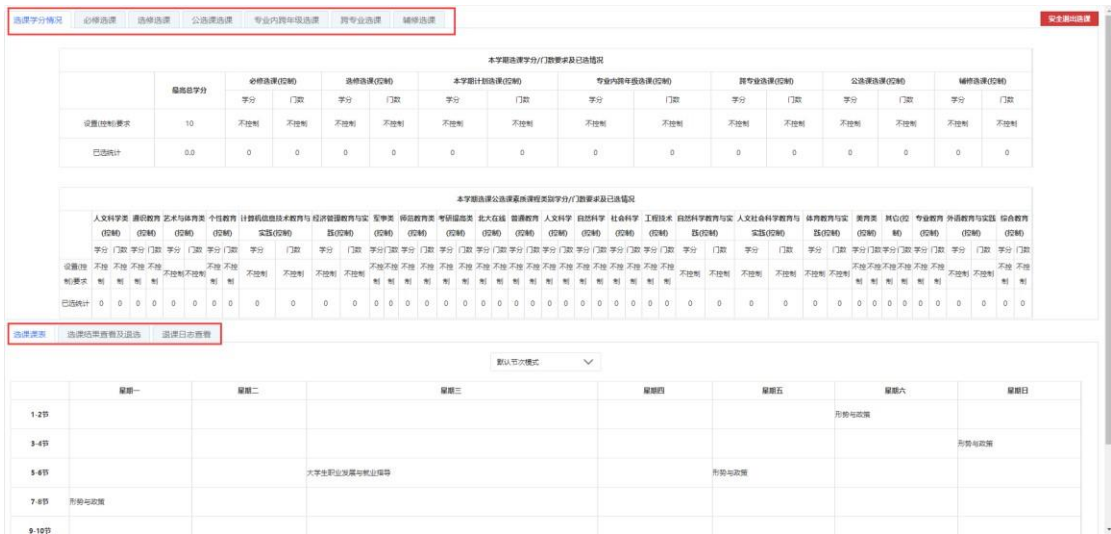

## 一、登录

在电脑或者手机浏览器中搜索石河子大学教务系统网址：

<https://jwgl.shzu.edu.cn> 登录。账号是学号，初始密码为身份证后六位，若修改了密码，就用自己修改的新密码进行登录，忘记密码后直接点击右下方“忘记密码”进行重置，其他问题可通过左侧框中联系电话咨询相关老师。

## 二、选课

1、登录后，在界面右上方的菜单栏中点击学生选课中心（或依次点击培养方案-选课管理-学生选课中心）。进入后点击对应学期的选课活动右侧的“进入选课”功能，进入到选课活动页面。

2、进入选课活动界面。点击“进入选课”，可根据菜单栏进入相应课程的选课。上方显示选课的相关信息，下方显示“选课课表”、“选课结果查看及退选”、“退选日志查看”。

3、找到自己要选择的课程，“剩余容量”不为 0 时，点击“选课”，会弹出“选课成功”的提示框。可以在上方过滤条件栏内按条件输入后查询相应课程及任课教师。点击对应课程右侧的“选课”按钮并确认后，会弹出选课成功或失败提示。

### 三、查看选课日志

1、选课成功后，可以在课表中查看是否增加了新选的课程，也可以在“选课日志”中查看。确保选课无误后，点击右上角的红色“安全退出选课”，即可关闭页面。

课程编号	课程名	学分	上课教师	上课时间	上课地点	上课校区	剩余容量	选课冲突	选课类型	操作
064002	江语云	1	王东斌	1-18周 星期四 1-1节		会校区	9266		通识教育	退选
064002	江语云	1	王静云	1-18周 星期二 9-9节		会校区	9999		通识教育	退选
064002	江语云	1	王静云	1-18周 星期二 9-9节		会校区	9999		通识教育	退选
064001	江语云1	2	王慧	1-18周 星期三 3-3节		会校区	9999		通识教育	退选
064001	江语云1	2	王东	1-18周 星期三 3-3节		会校区	9999		通识教育	退选